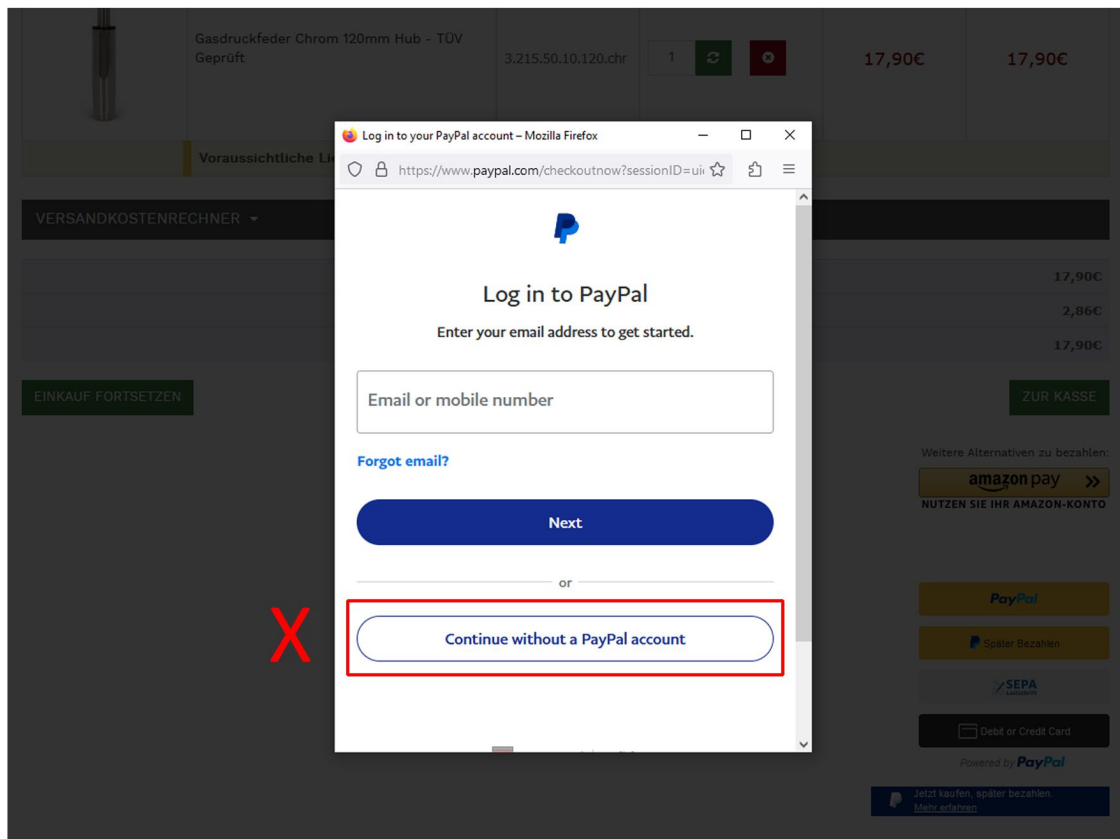

2

Wählen Sie „Continue without a PayPal account“, um die Zahlung ohne PayPal Konto einzuleiten.

3