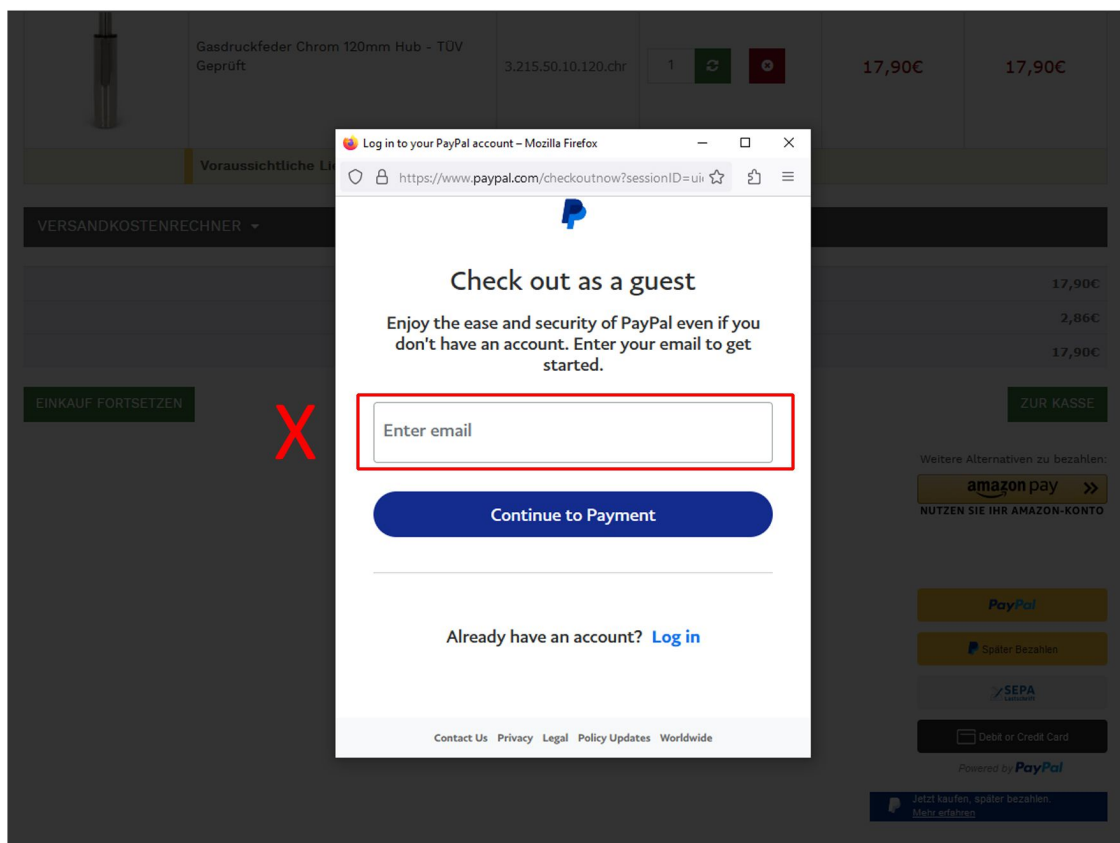

Geben Sie Ihre E-Mail Adresse in das Eingabefeld ein und klicken Sie „Continue to Payment“.