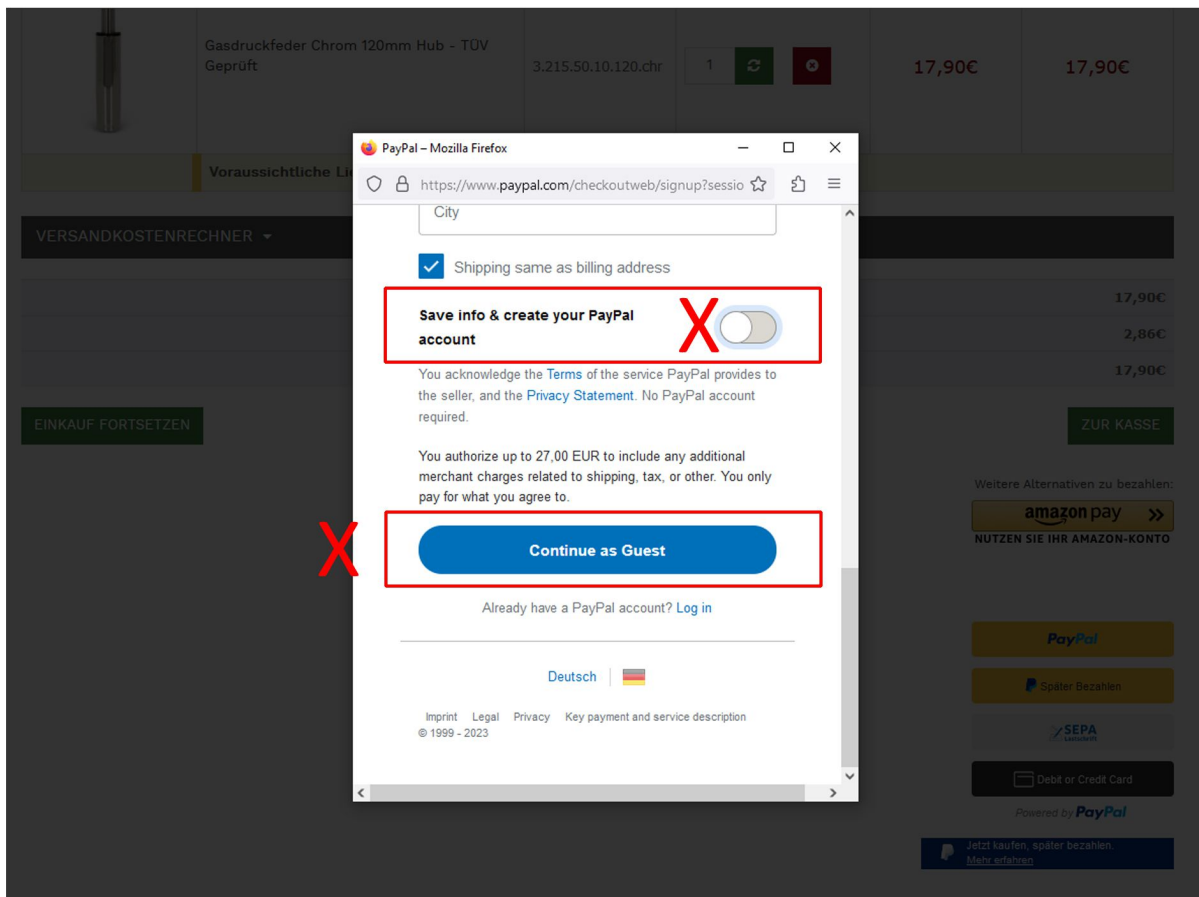

Deaktivieren Sie „Save info & create your PayPal account“, um keinen PayPal Account anzulegen. Klicken Sie anschließend auf „Continue as Guest“ um die Zahlung abzuschließen.