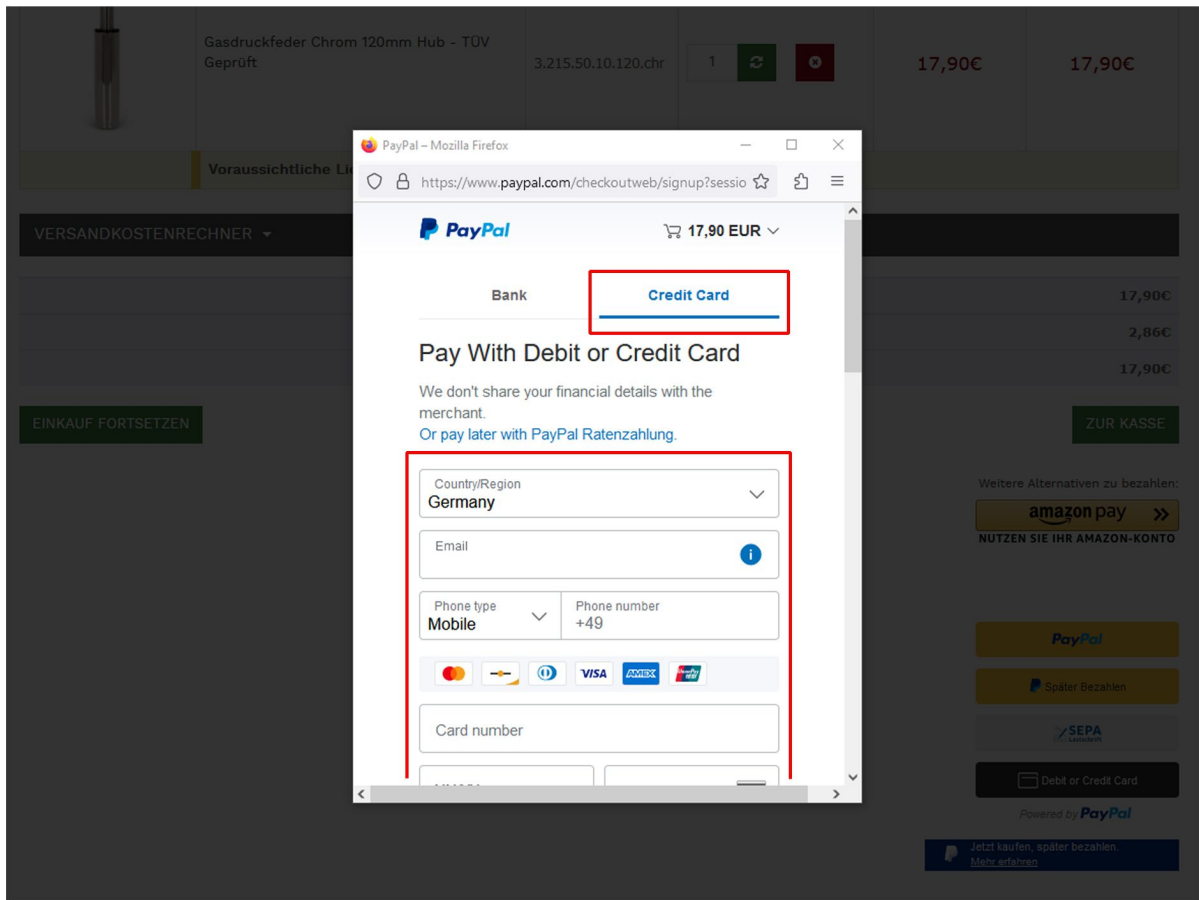

4

Wählen Sie „Credit Card“ und füllen Sie die dazugehörigen Formularfelder aus

5