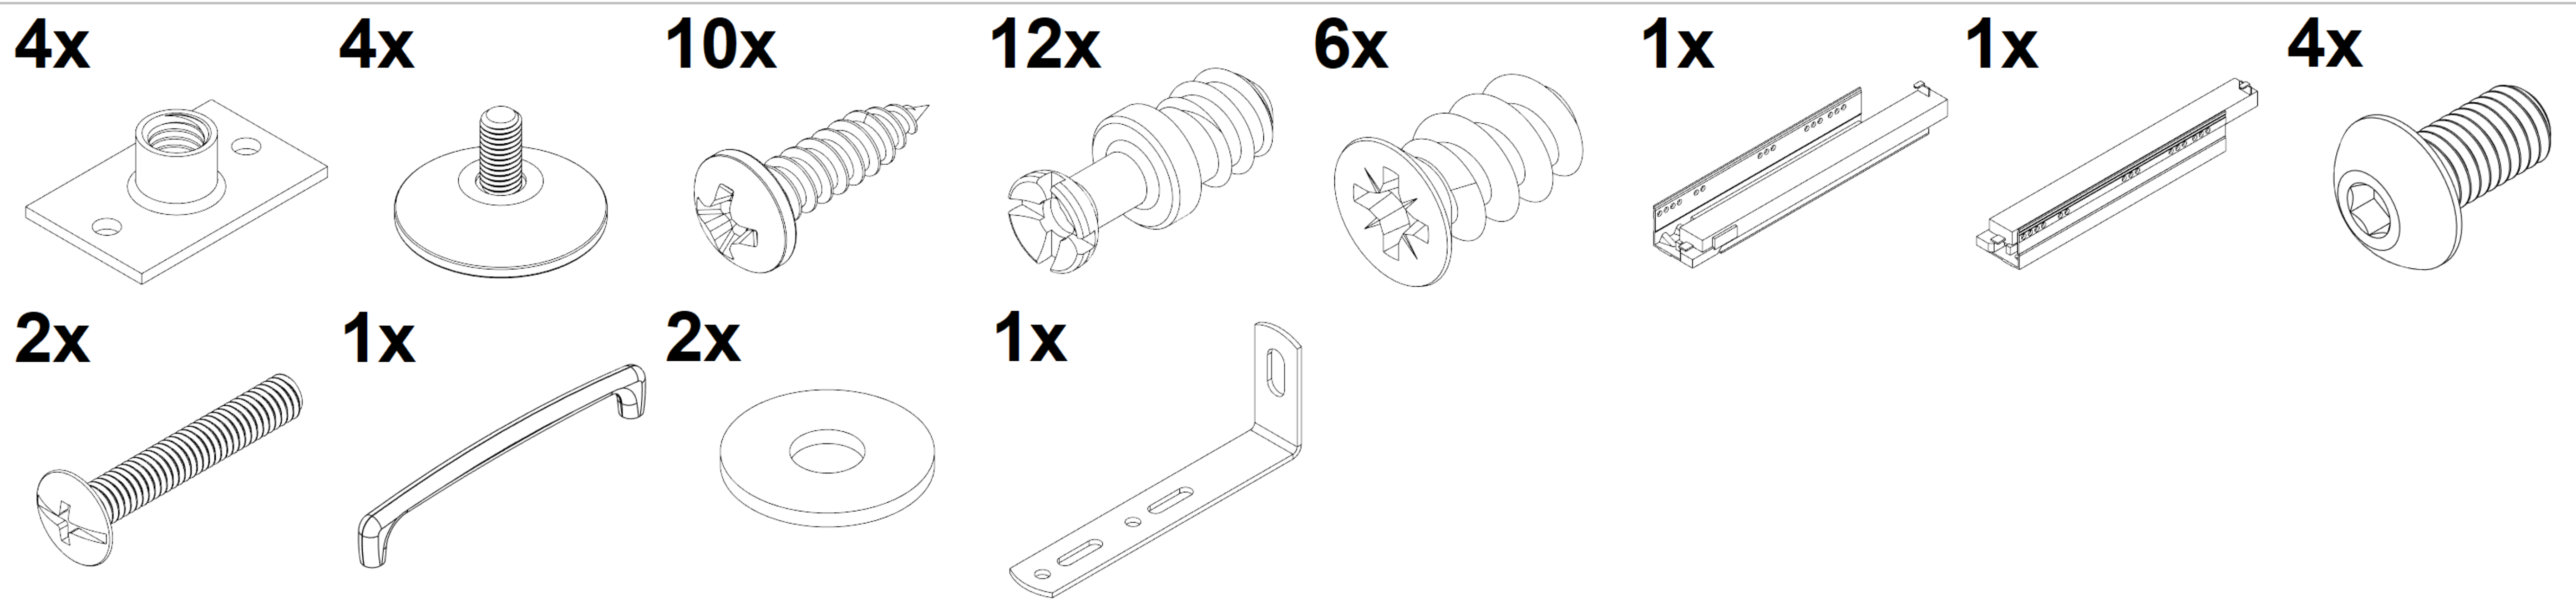

CUMAX
Grundmodul Einzelschublade

Kleinteile

Nicht enthalten

1.

4x

4x

8x

2.